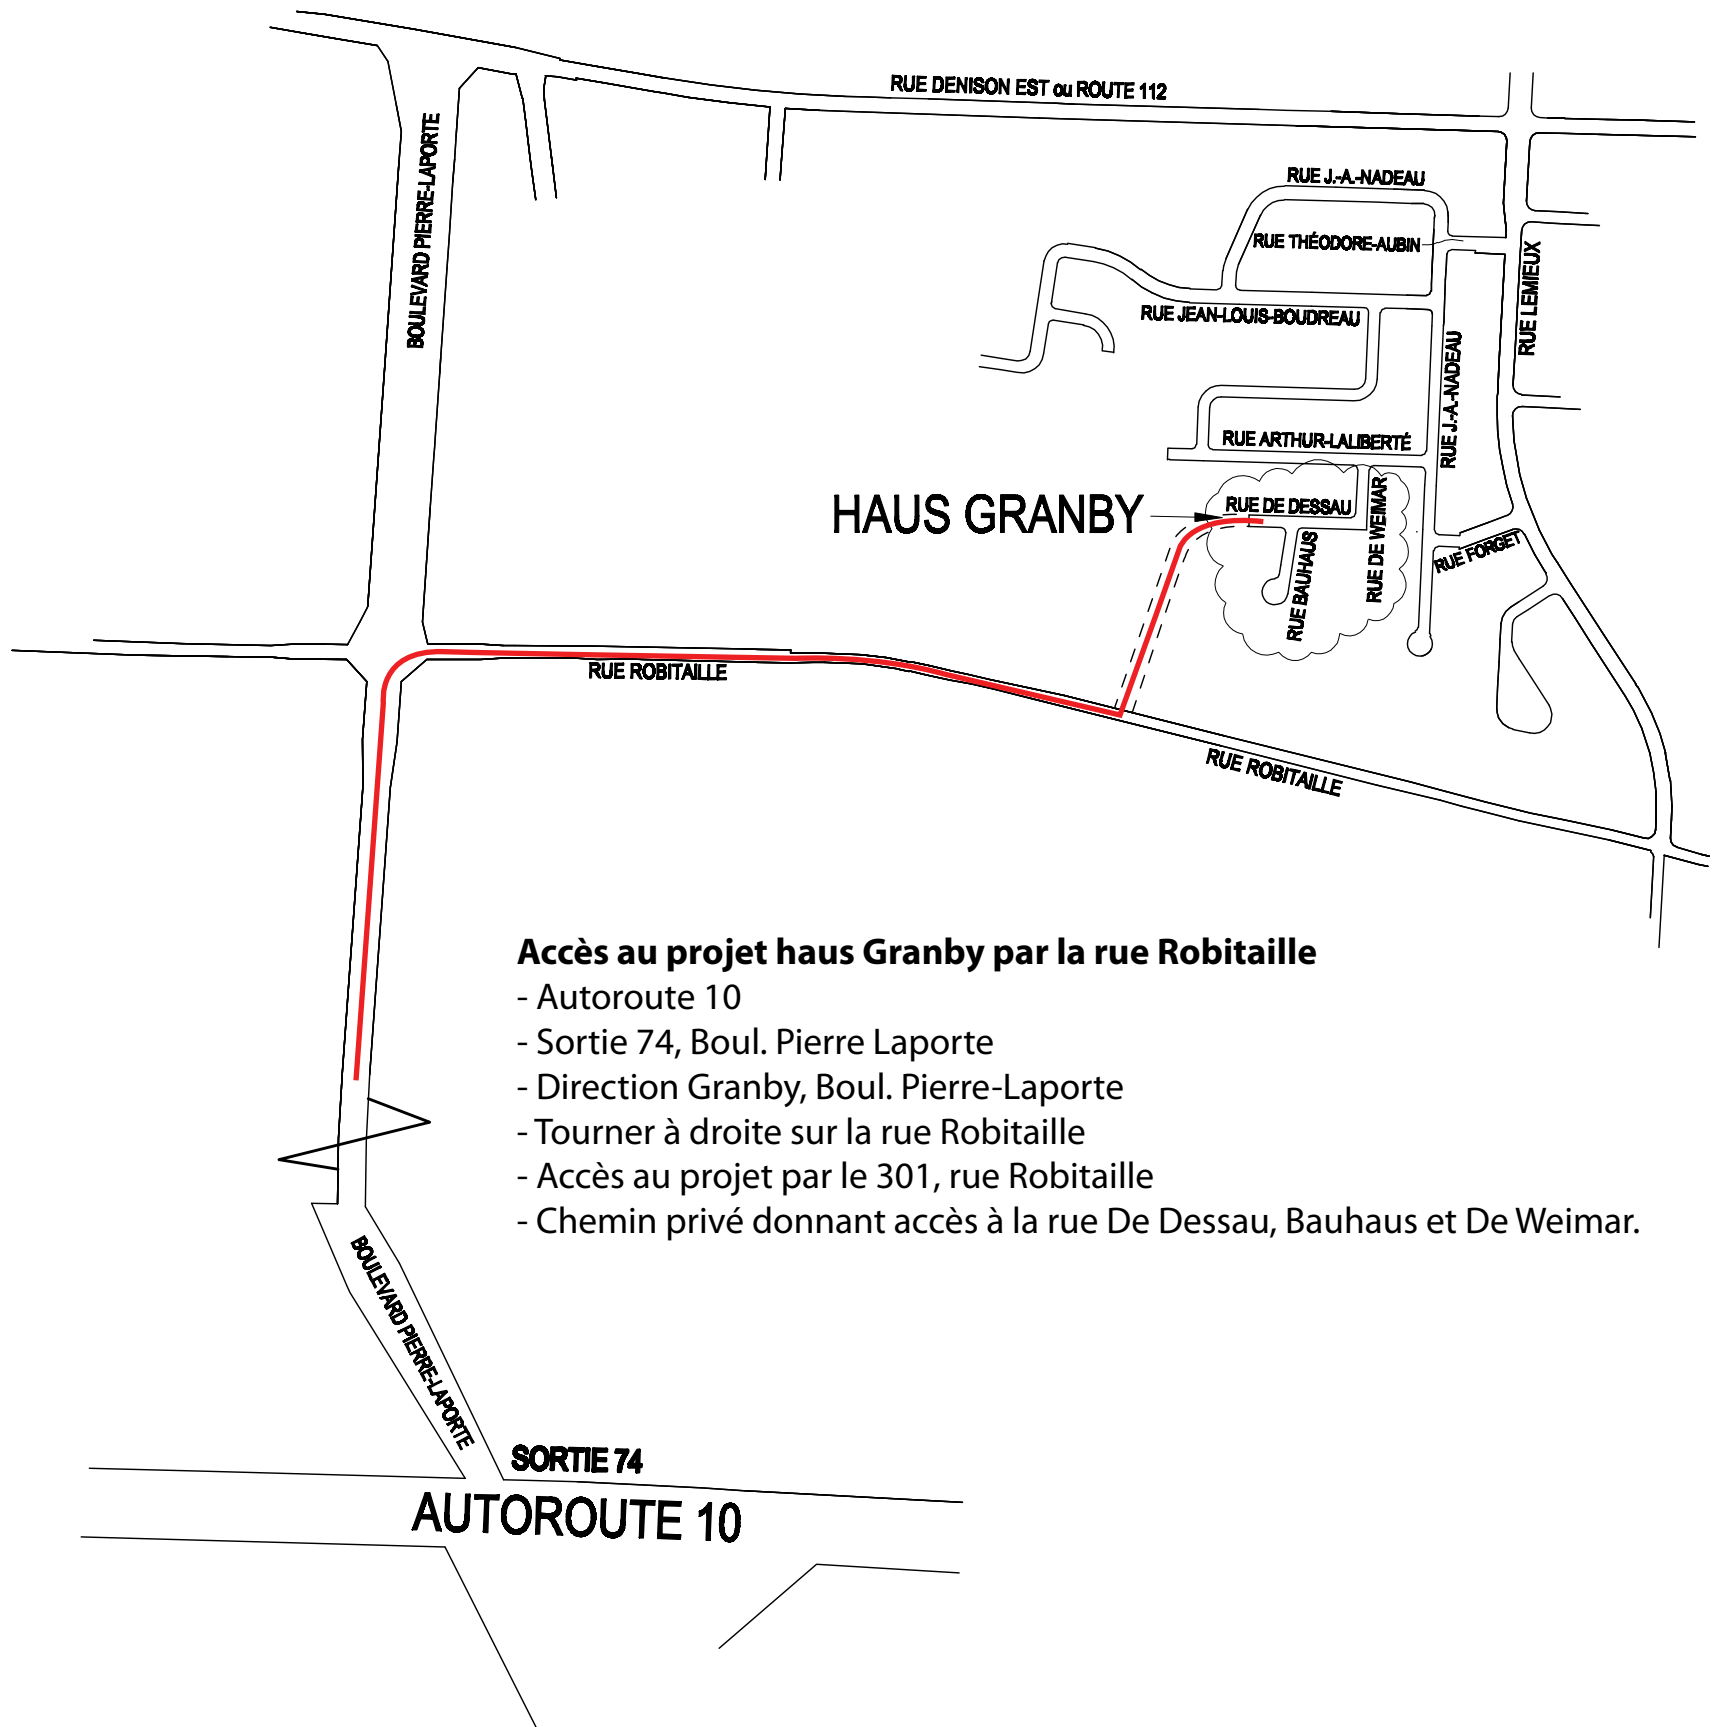

LAC BOIVIN

Accès au projet haus Granby par la rue Robitaille

- Autoroute 10
- Sortie 74, Boul. Pierre Laporte
- Direction Granby, Boul. Pierre-Laporte
- Tourner à droite sur la rue Robitaille
- Accès au projet par le 301, rue Robitaille
- Chemin privé donnant accès à la rue De Dessau, Bauhaus et De Weimar.